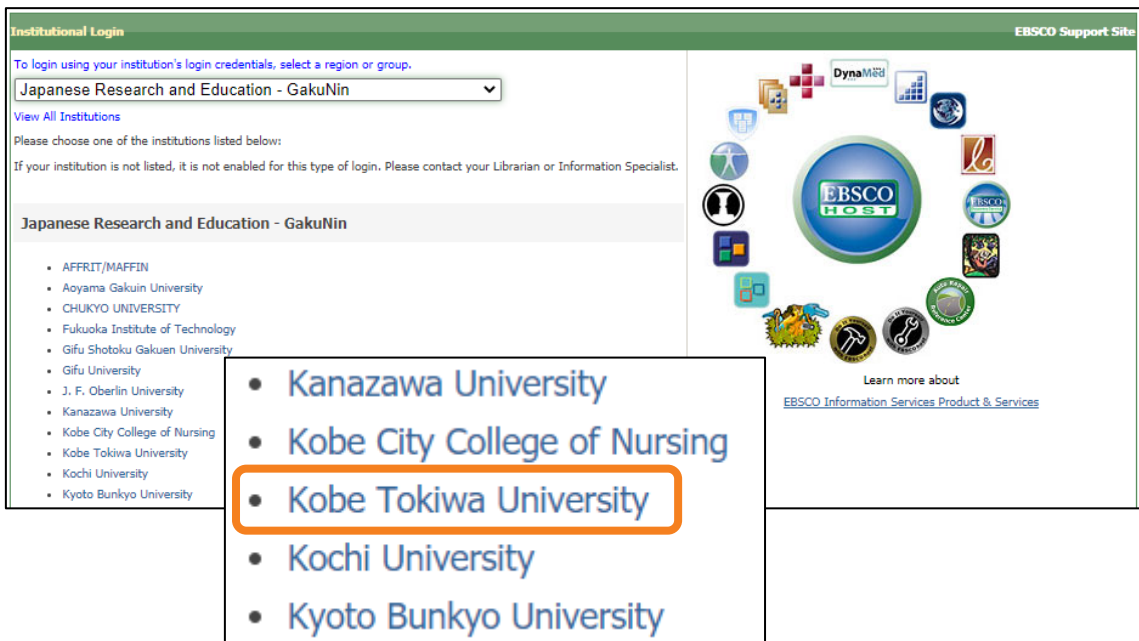

4. 「Japanese Research and Education – GakuNin」 をクリック

5. 下に表示された「Japanese Research and Education – GakuNin」リストから、
【Kobe Tokiwa University】を選択

6. ユーザー名とパスワードを入力して、ログインボタンをクリック

(ユーザー名：学内 PC 利用時の ID、パスワード：学内 PC 利用時のパスワード)