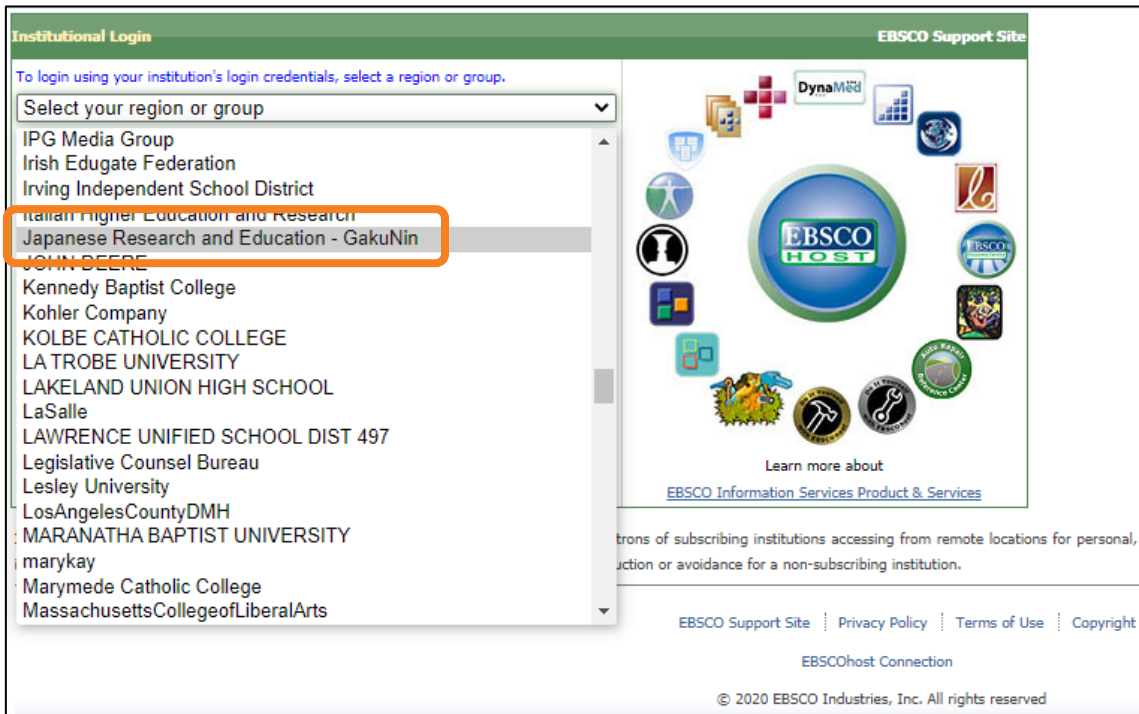

学認認証による学外からの電子資料へのアクセスについて

eBook Open Access (OA) Collection (EBSCOhost)の利用編

1. 図書館 HP > 電子書籍 を選択クリック

2. eBook Open Access (OA) Collection (EBSCOhost)を選択クリック

3. 「Institutional Login」をクリック

EBSCO

Sign In

 Sign in with Google

Or

User ID

Password

[Forgot your My EBSCOhost password?](#)

Sign In

Institutional Login

OpenAthens Login

Important User Information: Remote access to EBSCO's databases is permitted to patrons of subscribing institutions accessing from remote locations for personal, non-commercial use. However, remote access to EBSCO's databases from non-subscribing institutions is not allowed if the purpose of the use is for commercial gain through cost reduction or avoidance for a non-subscribing institution.

4. 「Japanese Research and Education – GakuNin」 をクリック

5. 下に表示された「Japanese Research and Education – GakuNin」リストから、
【Kobe Tokiwa University】を選択

6. ユーザー名とパスワードを入力して、ログインボタンをクリック

(ユーザー名：学内 PC 利用時の ID、パスワード：学内 PC 利用時のパスワード)